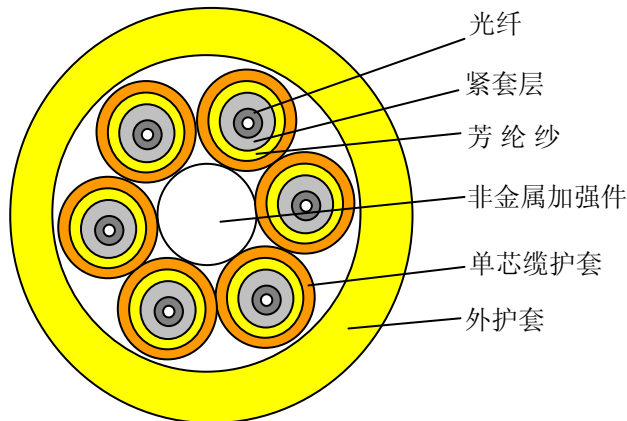

## 4~144芯室内分支光缆

产品型号：GJBFJV（或GJBFJH）  
紧套光纤  
非金属加强线  
聚氯乙烯护套（或无卤阻燃护套）

应用范围：用户接入分支布放

敷设方式：架空、管道、沿墙壁固定

适用温度：-40℃~+60℃

### 产品特点：

- 外径小、重量轻，适用于分支、室内系列等场所的铺设。
- 光缆柔韧性和抗弯曲能力优良。
- 护套使用阻燃材料，阻燃性能优良。