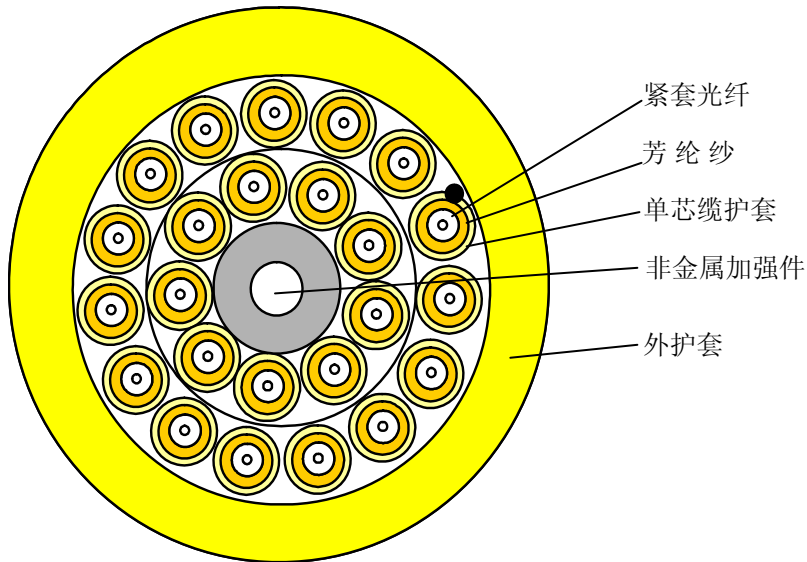

## 4~144芯室内分支光缆

产品型号：GJBFJV（或GJBFJH）  
紧套光纤  
非金属加强线  
聚氯乙烯护套（或无卤阻燃护套）

应用范围：用户接入分支布放

敷设方式：架空、管道、沿墙壁固定

适用温度：-40℃~+60℃

### 产品特点：

- 外径小、重量轻，适用于分支、室内系列等场所的铺设。
- 光缆柔韧性和抗弯曲能力优良。
- 护套使用阻燃材料，阻燃性能优良。