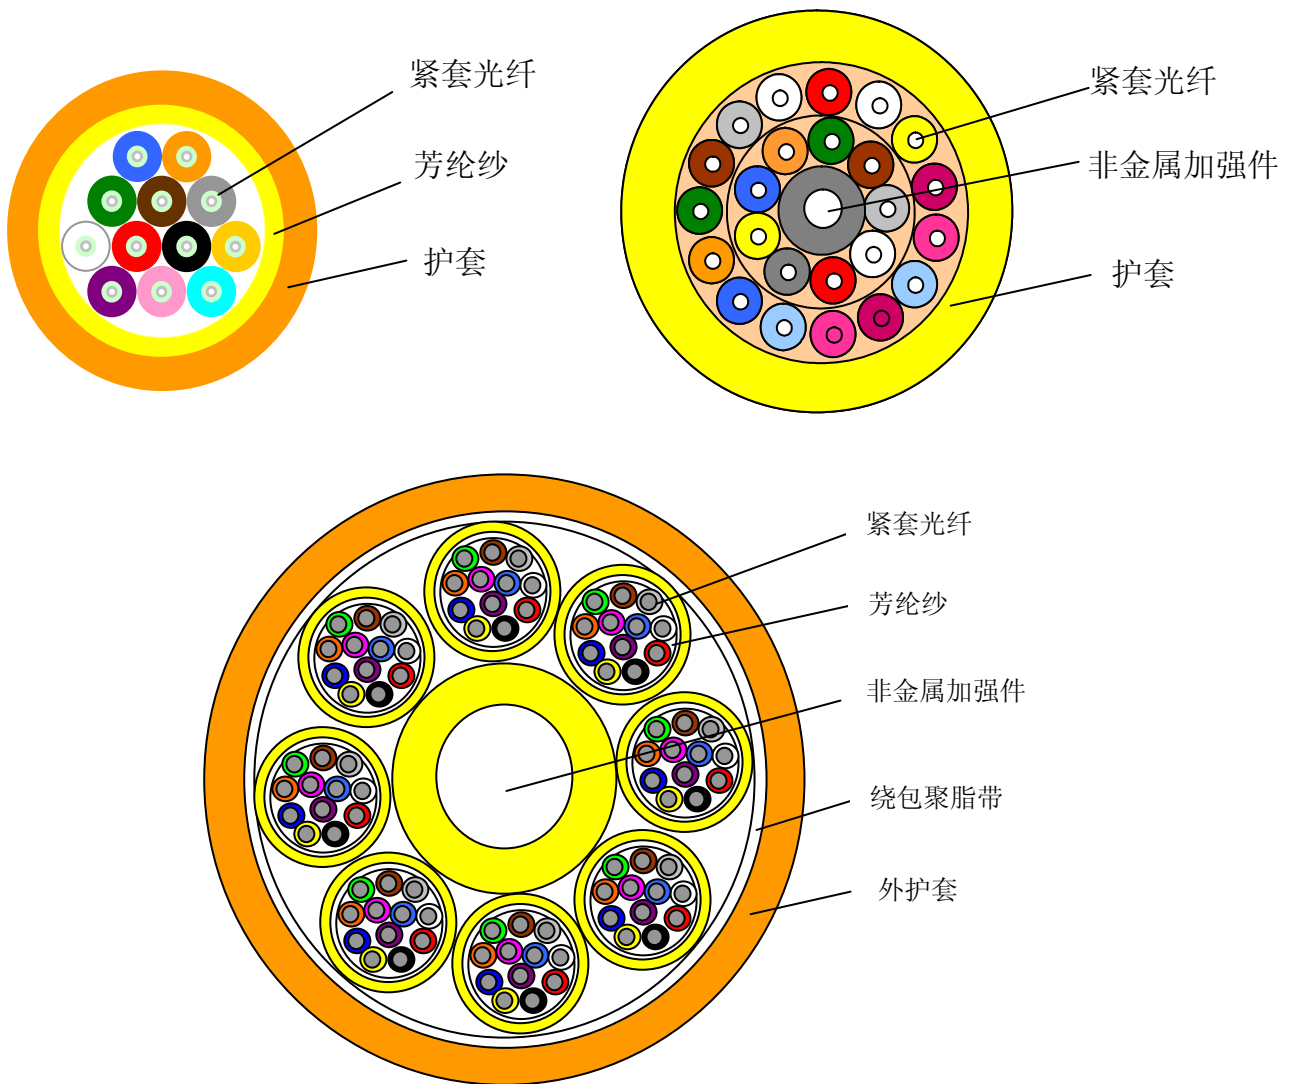

4~144芯室内配线光缆

产品型号：GJPFJV（或GJPFJH）

紧套光纤

非金属加强线

聚氯乙烯护套（或无卤阻燃护套）

应用范围：用户接入配线用光缆

敷设方式：架空、管道、沿墙壁固定

适用温度：-40℃~+60℃

产品特点：

- 外径小、重量轻，适用于配线、室内系列等场所的铺设。
- 光缆柔韧性和抗弯曲能力优良。
- 护套使用阻燃材料，阻燃性能优良。