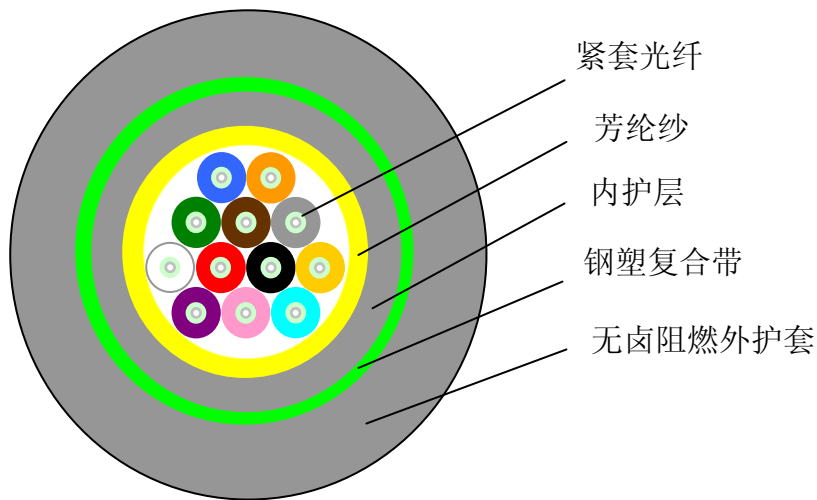

4~144芯室内外光缆

产品型号：GJYFJYSH

紧套光纤

非金属加强线

内护层

钢塑复合带

低烟无卤阻燃护套

应用范围：用户接入室内外用光缆

敷设方式：架空、管道、沿墙壁固定

适用温度：-40℃~+60℃

产品特点：

- 适用于室内外用户接入场所的铺设。
- 光缆柔韧性和抗弯曲能力优良。
- 护套使用阻燃材料，阻燃性能优良。